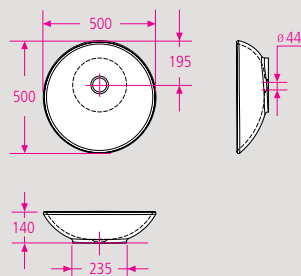

WASH BASINS_CUP

OÜ BALTECO MÖÖBEL

Varbola, Rapla maakond, 78 203 ESTONIA
tel +372 489 2479 / fax +372 489 2477
baltecomobel@baltecomobel.ee
www.baltecomobel.ee