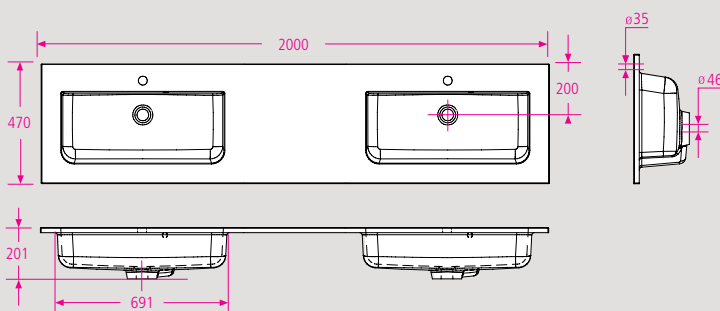

WASH BASINS_ PIANO 200

OÜ BALTECO MÖÖBEL

Varbola, Rapla maakond, 78 203 ESTONIA
tel +372 489 2479 / fax +372 489 2477
baltecómoobel@baltecómoobel.ee
www.baltecómoobel.ee