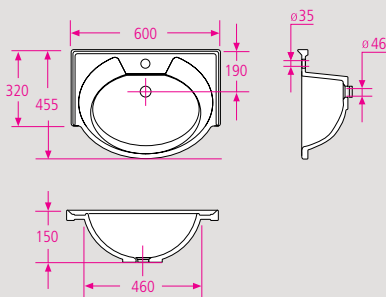

WASH BASINS_ PICCOLO 60

OÜ BALTECO MÖÖBEL

Varbola, Rapla maakond, 78 203 ESTONIA
tel +372 489 2479 / fax +372 489 2477
baltecomooobel@baltecomooobel.ee
www.baltecomooobel.ee