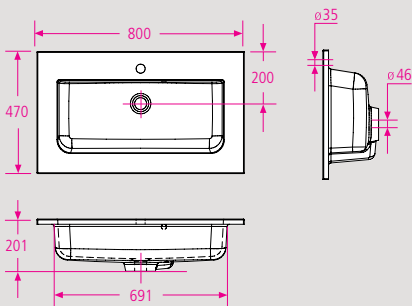

WASH BASINS_ NATHALIE

OÜ BALTECO MÖÖBEL

Varbola, Rapla maakond, 78 203 ESTONIA
tel +372 489 2479 / fax +372 489 2477
baltecómoobel@baltecómoobel.ee
www.baltecómoobel.ee

WASH BASINS_ PIANO 80

OÜ BALTECO MÖÖBEL