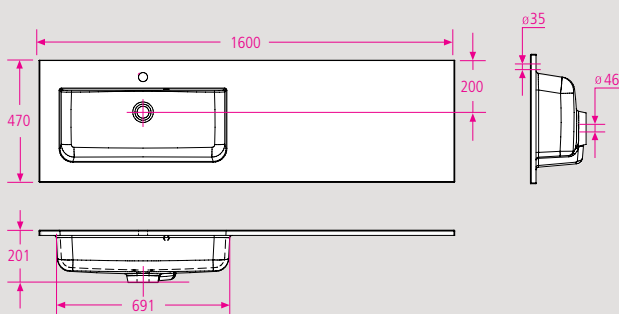

WASH BASINS_ PIANO 160

OÜ BALTECO MÖÖBEL

Varbola, Rapla maakond, 78 203 ESTONIA
tel +372 489 2479 / fax +372 489 2477
baltecómoobel@baltecómoobel.ee
www.baltecómoobel.ee