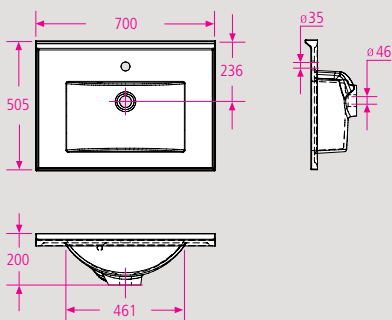

WASH BASINS_ NATHAGEN

OÜ BALTECO MÖÖBEL

Varbola, Rapla maakond, 78 203 ESTONIA
tel +372 489 2479 / fax +372 489 2477
baltecomooobel@baltecomooobel.ee
www.baltecomooobel.ee