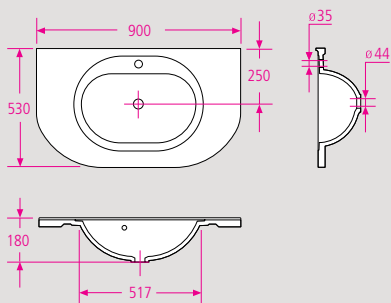

WASH BASINS_ RONDO

OÜ BALTECO MÖÖBEL

Varbola, Rapla maakond, 78 203 ESTONIA
tel +372 489 2479 / fax +372 489 2477
baltecómoobel@baltecómoobel.ee
www.baltecómoobel.ee