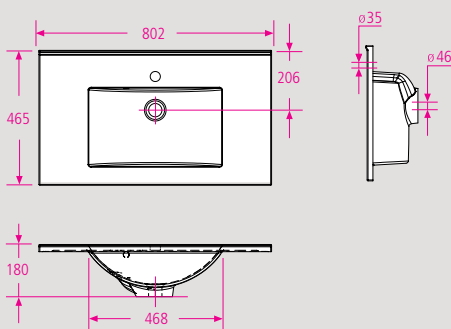

WASH BASINS_ WILLINGEN 60

OÜ BALTECO MÖÖBEL

Varbola, Rapla maakond, 78 203 ESTONIA
tel +372 489 2479 / fax +372 489 2477
baltecomobel@baltecomobel.ee
www.baltecomobel.ee

WASH BASINS_ WILLINGEN 80

OÜ BALTECO MÖÖBEL