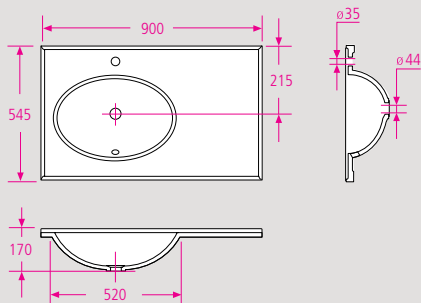

WASH BASINS_ GRANDE 90

OÜ BALTECO MÖÖBEL

Varbola, Rapla maakond, 78 203 ESTONIA
tel +372 489 2479 / fax +372 489 2477
baltecómoobel@baltecómoobel.ee
www.baltecómoobel.ee