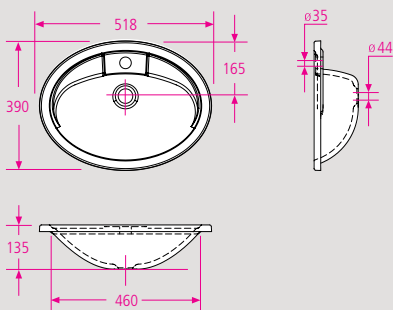

WASH BASINS_ PRESTO

OÜ BALTECO MÖÖBEL

Varbola, Rapla maakond, 78 203 ESTONIA
tel +372 489 2479 / fax +372 489 2477
baltecómoobel@baltecómoobel.ee
www.baltecómoobel.ee