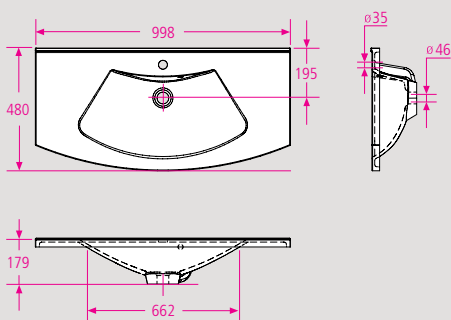

WASH BASINS_ HELEN

OÜ BALTECO MÖÖBEL

Varbola, Rapla maakond, 78 203 ESTONIA
tel +372 489 2479 / fax +372 489 2477
baltecomooobel@baltecomooobel.ee
www.baltecomooobel.ee