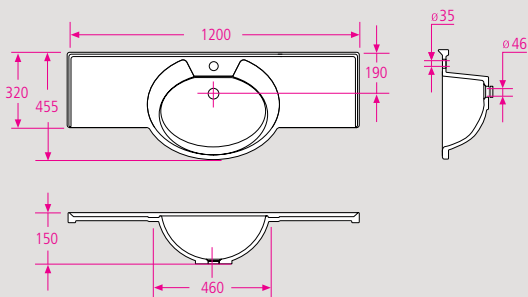

WASH BASINS_ PICCOLO 120

OÜ BALTECO MÖÖBEL

Varbola, Rapla maakond, 78 203 ESTONIA
tel +372 489 2479 / fax +372 489 2477
baltecómoobel@baltecómoobel.ee
www.baltecómoobel.ee