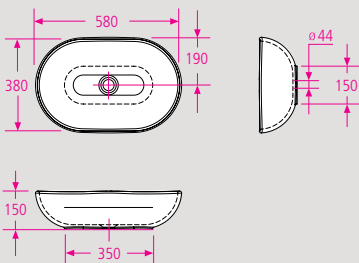

WASH BASINS_ BOWL

OÜ BALTECO MÖÖBEL

Varbola, Rapla maakond, 78 203 ESTONIA
tel +372 489 2479 / fax +372 489 2477
baltecómoobel@baltecómoobel.ee
www.baltecómoobel.ee