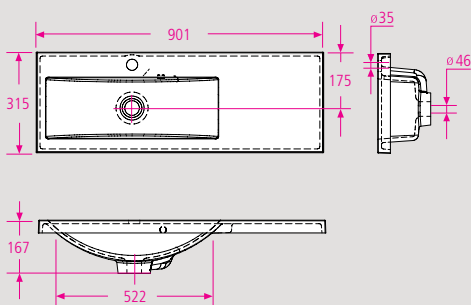

WASH BASINS_ PICCANTE 60

OÜ BALTECO MÖÖBEL

Varbola, Rapla maakond, 78 203 ESTONIA
tel +372 489 2479 / fax +372 489 2477
baltecomooobel@baltecomooobel.ee
www.baltecomooobel.ee

WASH BASINS_ PICCANTE 90

OÜ BALTECO MÖÖBEL