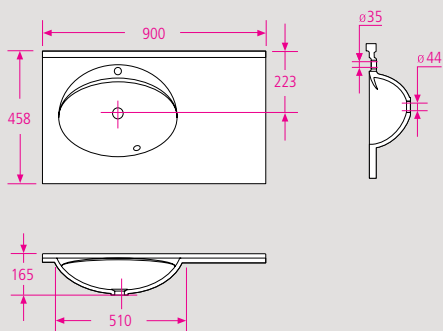

WASH BASINS_ FORTE 90

OÜ BALTECO MÖÖBEL

Varbola, Rapla maakond, 78 203 ESTONIA
tel +372 489 2479 / fax +372 489 2477
baltecómoobel@baltecómoobel.ee
www.baltecómoobel.ee