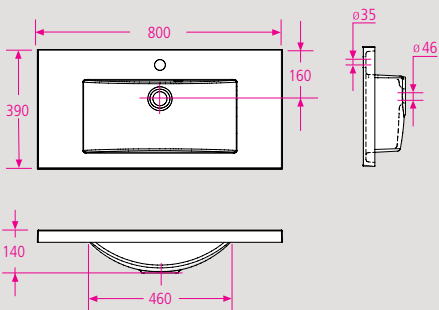

WASH BASINS_ BRAVO 60

OÜ BALTECO MÖÖBEL

Varbola, Rapla maakond, 78 203 ESTONIA
tel +372 489 2479 / fax +372 489 2477
baltecómoobel@baltecómoobel.ee
www.baltecómoobel.ee

WASH BASINS_ BRAVO 80

OÜ BALTECO MÖÖBEL