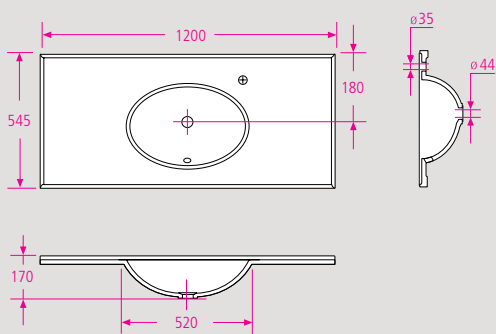

WASH BASINS_ MODERATO 120

OÜ BALTECO MÖÖBEL

Varbola, Rapla maakond, 78 203 ESTONIA
tel +372 489 2479 / fax +372 489 2477
baltecómoobel@baltecómoobel.ee
www.baltecómoobel.ee