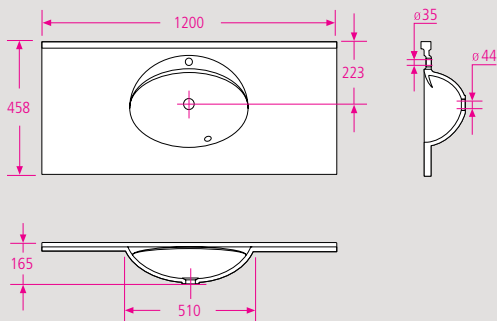

WASH BASINS_ FORTE 120

OÜ BALTECO MÖÖBEL

Varbola, Rapla maakond, 78 203 ESTONIA
tel +372 489 2479 / fax +372 489 2477
baltecómoobel@baltecómoobel.ee
www.baltecómoobel.ee