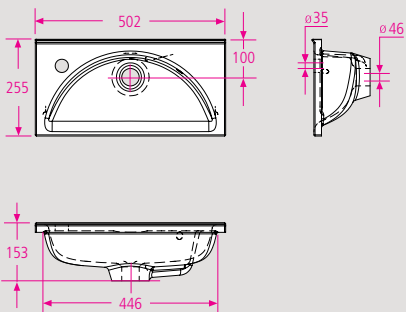

WASH BASINS_ MINI 2

OÜ BALTECO MÖÖBEL

Varbola, Rapla maakond, 78 203 ESTONIA
tel +372 489 2479 / fax +372 489 2477
baltecómoobel@baltecómoobel.ee
www.baltecómoobel.ee