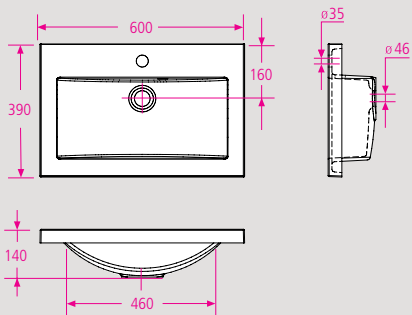

WASH BASINS_ BRAVO 60

OÜ BALTECO MÖÖBEL

Varbola, Rapla maakond, 78 203 ESTONIA
tel +372 489 2479 / fax +372 489 2477
baltecómoobel@baltecómoobel.ee
www.baltecómoobel.ee