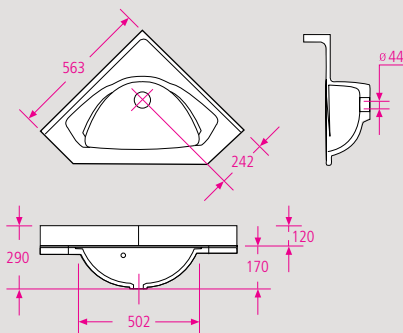

WASH BASINS_ TRIANGLE

OÜ BALTECO MÖÖBEL

Varbola, Rapla maakond, 78 203 ESTONIA
tel +372 489 2479 / fax +372 489 2477
baltecómoobel@baltecómoobel.ee
www.baltecómoobel.ee