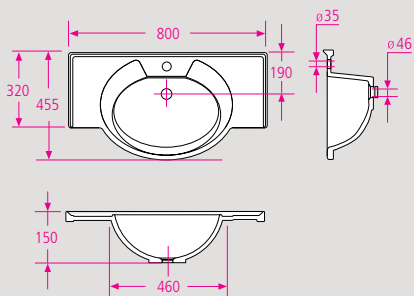

WASH BASINS_ PICCOLO 80

OÜ BALTECO MÖÖBEL

Varbola, Rapla maakond, 78 203 ESTONIA
tel +372 489 2479 / fax +372 489 2477
baltecómoobel@baltecómoobel.ee
www.baltecómoobel.ee