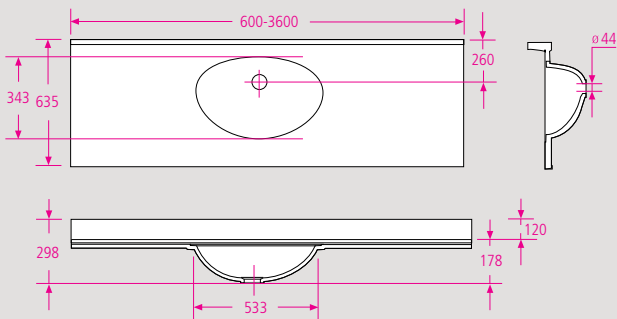

WASH BASINS_ HELEN

OÜ BALTECO MÖÖBEL

Varbola, Rapla maakond, 78 203 ESTONIA
tel +372 489 2479 / fax +372 489 2477
baltecomooobel@baltecomooobel.ee
www.baltecomooobel.ee

WASH BASINS_ HOTEL

OÜ BALTECO MÖÖBEL