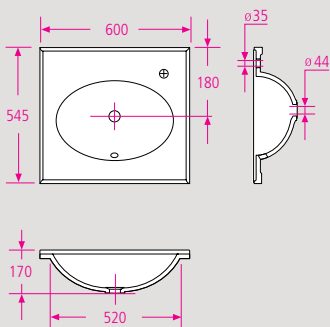

WASH BASINS_ MINI 2

OÜ BALTECO MÖÖBEL

Varbola, Rapla maakond, 78 203 ESTONIA
tel +372 489 2479 / fax +372 489 2477
baltecómoobel@baltecómoobel.ee
www.baltecómoobel.ee

WASH BASINS_ MODERATO 60

OÜ BALTECO MÖÖBEL