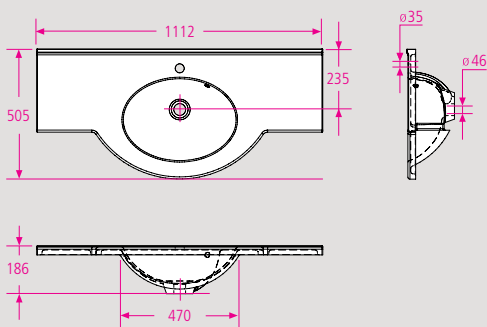

WASH BASINS_ POSEIDON

OÜ BALTECO MÖÖBEL

Varbola, Rapla maakond, 78 203 ESTONIA
tel +372 489 2479 / fax +372 489 2477
baltecómoobel@baltecómoobel.ee
www.baltecómoobel.ee