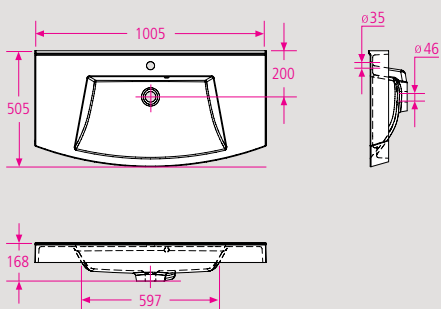

WASH BASINS_ MODERATO 120

OÜ BALTECO MÖÖBEL

Varbola, Rapla maakond, 78 203 ESTONIA
tel +372 489 2479 / fax +372 489 2477
baltecómoobel@baltecómoobel.ee
www.baltecómoobel.ee

WASH BASINS_ MVD-1000S

OÜ BALTECO MÖÖBEL