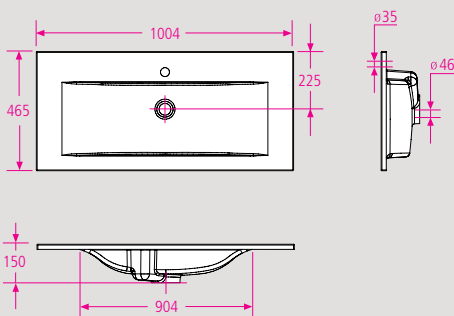

WASH BASINS_ TRIPOL 100

OÜ BALTECO MÖÖBEL

Varbola, Rapla maakond, 78 203 ESTONIA
tel +372 489 2479 / fax +372 489 2477
baltecómoobel@baltecómoobel.ee
www.baltecómoobel.ee