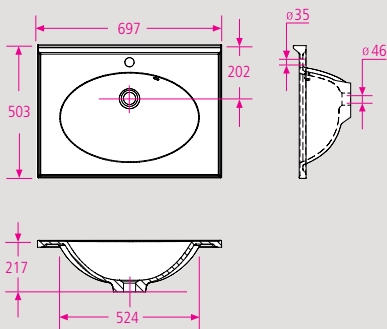

WASH BASINS_ NATHALIE

OÜ BALTECO MÖÖBEL

Varbola, Rapla maakond, 78 203 ESTONIA
tel +372 489 2479 / fax +372 489 2477
baltecómoobel@baltecómoobel.ee
www.baltecómoobel.ee