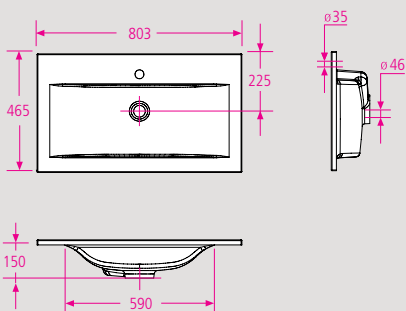

WASH BASINS_ TRIANGLE

OÜ BALTECO MÖÖBEL

Varbola, Rapla maakond, 78 203 ESTONIA
tel +372 489 2479 / fax +372 489 2477
baltecómoobel@baltecómoobel.ee
www.baltecómoobel.ee

WASH BASINS_ TRIPOL 80

OÜ BALTECO MÖÖBEL