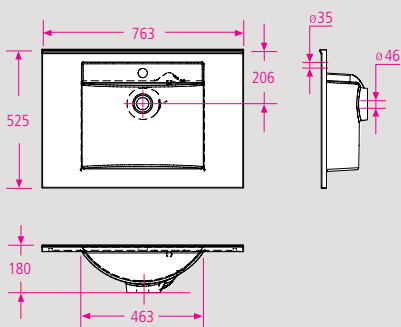

WASH BASINS_ ANITA

OÜ BALTECO MÖÖBEL

Varbola, Rapla maakond, 78 203 ESTONIA
tel +372 489 2479 / fax +372 489 2477
baltecómoobel@baltecómoobel.ee
www.baltecómoobel.ee