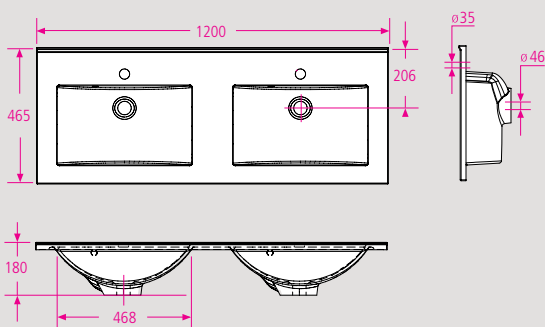

WASH BASINS_ WILLINGEN 120

OÜ BALTECO MÖÖBEL

Varbola, Rapla maakond, 78 203 ESTONIA
tel +372 489 2479 / fax +372 489 2477
baltecómoobel@baltecómoobel.ee
www.baltecómoobel.ee