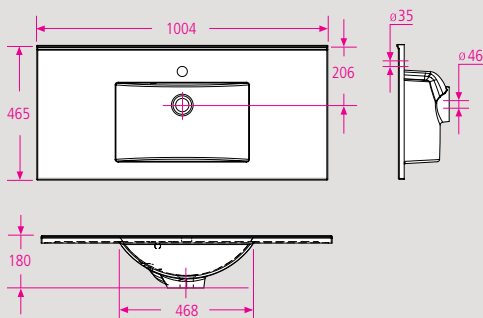

WASH BASINS_ WILLINGEN 100

OÜ BALTECO MÖÖBEL

Varbola, Rapla maakond, 78 203 ESTONIA
tel +372 489 2479 / fax +372 489 2477
baltecómoobel@baltecómoobel.ee
www.baltecómoobel.ee