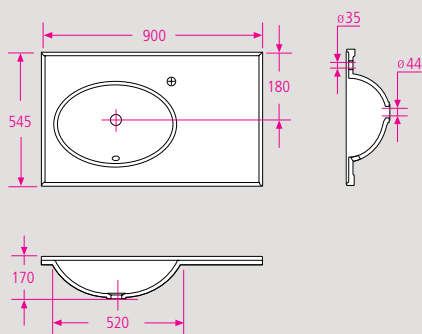

WASH BASINS_ MODERATO 90

OÜ BALTECO MÖÖBEL

Varbola, Rapla maakond, 78 203 ESTONIA
tel +372 489 2479 / fax +372 489 2477
baltecomobel@baltecomobel.ee
www.baltecomobel.ee