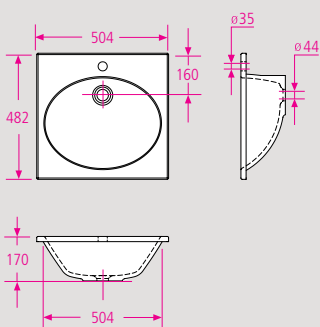

WASH BASINS_ MINI 1

OÜ BALTECO MÖÖBEL

Varbola, Rapla maakond, 78 203 ESTONIA
tel +372 489 2479 / fax +372 489 2477
baltecómoobel@baltecómoobel.ee
www.baltecómoobel.ee