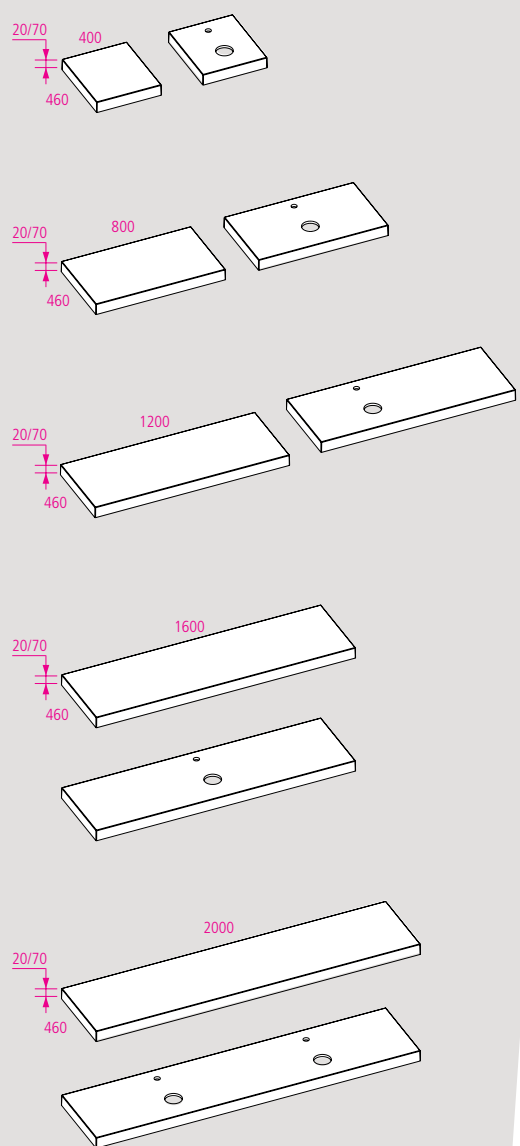

WASH BASINS_ PIANO

TOP`S

OÜ BALTECO MÖÖBEL
Varbola, Rapla maakond, 78 203 ESTONIA
tel +372 489 2479 / fax +372 489 2477
baltecómoobel@baltecómoobel.ee
www.baltecómoobel.ee