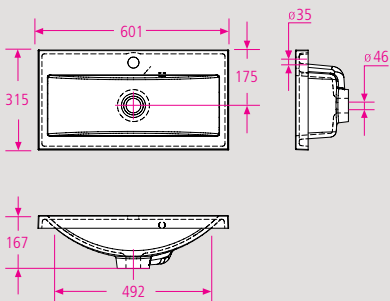

WASH BASINS_ PICCANTE 60

OÜ BALTECO MÖÖBEL

Varbola, Rapla maakond, 78 203 ESTONIA
tel +372 489 2479 / fax +372 489 2477
baltecomooobel@baltecomooobel.ee
www.baltecomooobel.ee