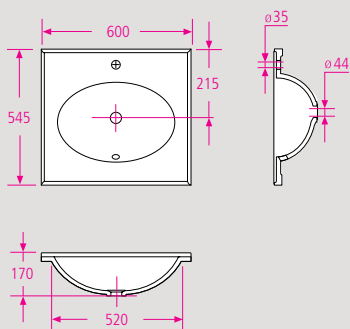

WASH BASINS_ GRANDE 60

OÜ BALTECO MÖÖBEL

Varbola, Rapla maakond, 78 203 ESTONIA
tel +372 489 2479 / fax +372 489 2477
baltecómoobel@baltecómoobel.ee
www.baltecómoobel.ee