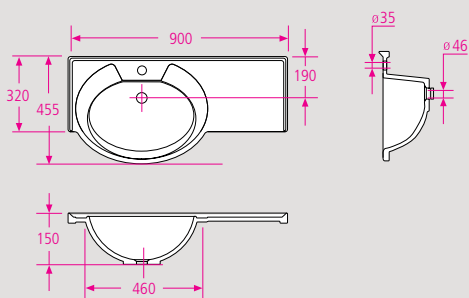

WASH BASINS_ PICCOLO 80

OÜ BALTECO MÖÖBEL

Varbola, Rapla maakond, 78 203 ESTONIA
tel +372 489 2479 / fax +372 489 2477
baltecómoobel@baltecómoobel.ee
www.baltecómoobel.ee

WASH BASINS_ PICCOLO 90

OÜ BALTECO MÖÖBEL