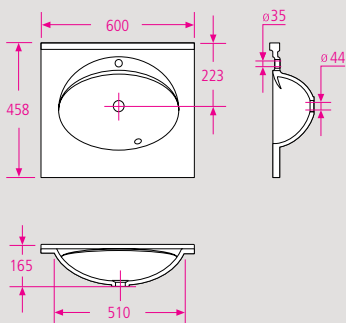

WASH BASINS_ FORTE 60

OÜ BALTECO MÖÖBEL

Varbola, Rapla maakond, 78 203 ESTONIA
tel +372 489 2479 / fax +372 489 2477
baltecómoobel@baltecómoobel.ee
www.baltecómoobel.ee