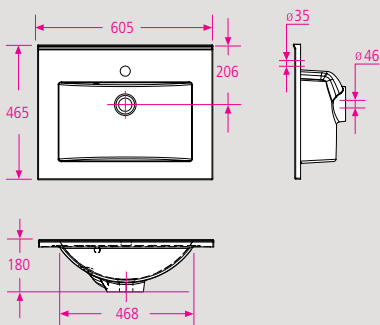

WASH BASINS_ WILLINGEN 60

OÜ BALTECO MÖÖBEL

Varbola, Rapla maakond, 78 203 ESTONIA
tel +372 489 2479 / fax +372 489 2477
baltecomobel@baltecomobel.ee
www.baltecomobel.ee