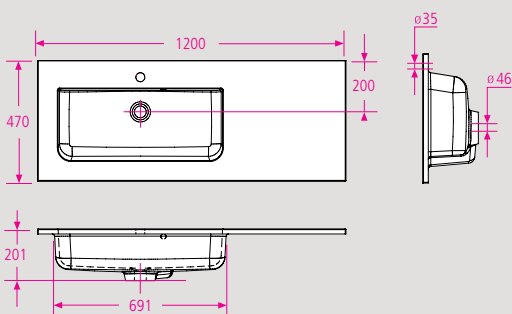

WASH BASINS_ PIANO 120

OÜ BALTECO MÖÖBEL

Varbola, Rapla maakond, 78 203 ESTONIA
tel +372 489 2479 / fax +372 489 2477
baltecómoobel@baltecómoobel.ee
www.baltecómoobel.ee