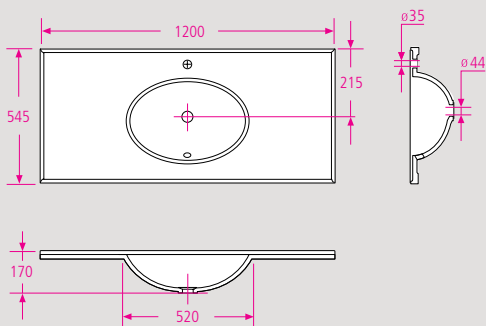

WASH BASINS_ GRANDE 120

OÜ BALTECO MÖÖBEL

Varbola, Rapla maakond, 78 203 ESTONIA
tel +372 489 2479 / fax +372 489 2477
baltecómoobel@baltecómoobel.ee
www.baltecómoobel.ee